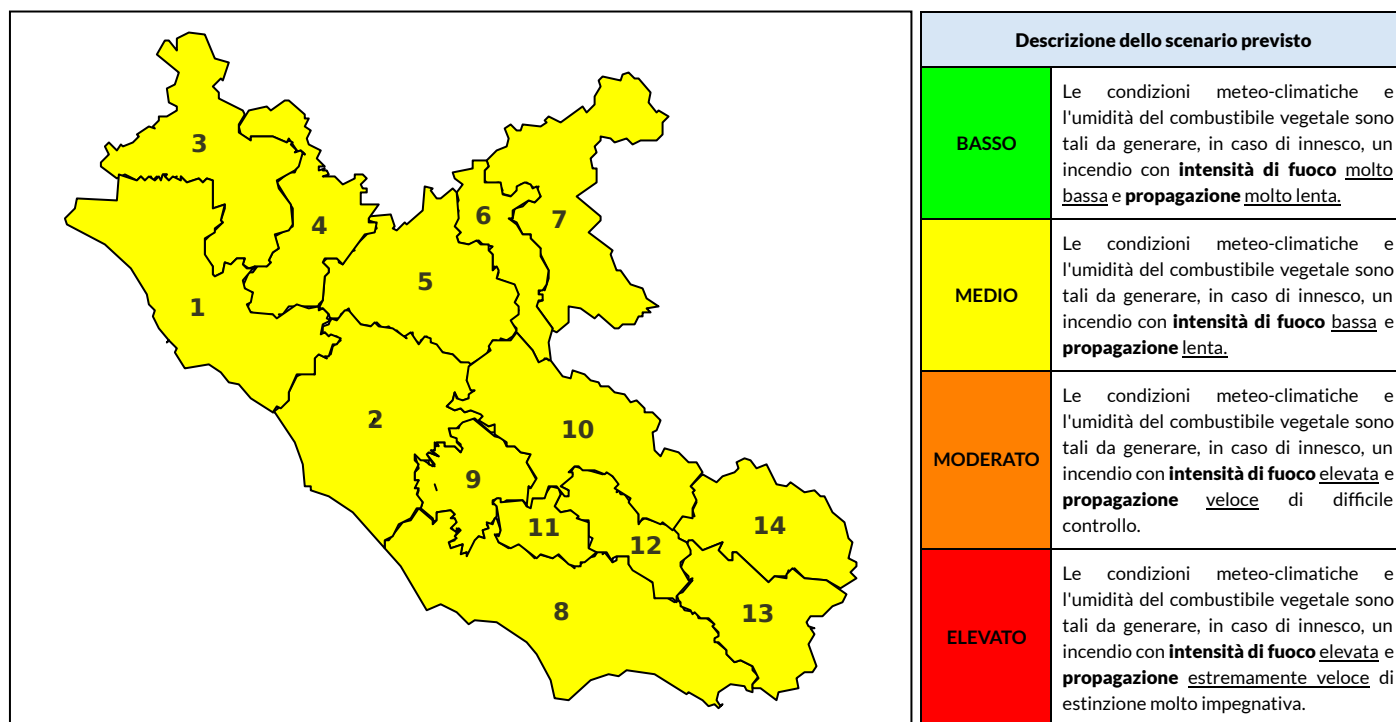

BOLLETTINO DI PERICOLOSITA' DA INCENDI BOSCHIVI

Previsioni per oggi 26-7-2022

Livello di pericolosità da incendio boschivo per Zona di Allerta AIB

Bollettino emesso nel periodo della campagna AIB Lazio sulla base del modello previsionale RISICOLazio, sviluppato in collaborazione con Fondazione CIMA, che fornisce un supporto per la valutazione della Pericolosità da incendio boschivo aggregata sulle Zone di Allerta AIB, approvate come parte integrante del Piano AIB Lazio 2020-2022 con DGR n° 270 del 15/05/2020. Il dettaglio della distribuzione dei Comuni nelle Zone AIB è consultabile al link https://protezionecivile.regione.lazio.it/zone_allerta_aib_comuni/. Le Norme Comportamentali per la popolazione sono consultabili al link https://protezionecivile.regione.lazio.it/norme_comportamentali_aib/.

Zona AIB	1	2	3	4	5	6	7	8	9	10	11	12	13	14
Livello Pericolosità	MEDIO	MEDIO	MEDIO	MEDIO	MEDIO	MEDIO	MEDIO	MEDIO	MEDIO	MEDIO	MEDIO	MEDIO	MEDIO	MEDIO

NOTE

BOLLETTINO DI PERICOLOSITA' DA INCENDI BOSCHIVI

Previsioni per domani 27-7-2022

Livello di pericolosità da incendio boschivo per Zona di Allerta AIB

Bollettino emesso nel periodo della campagna AIB Lazio sulla base del modello previsionale RISICOLazio, sviluppato in collaborazione con Fondazione CIMA, che fornisce un supporto per la valutazione della Pericolosità da incendio boschivo aggregata sulle Zone di Allerta AIB, approvate come parte integrante del Piano AIB Lazio 2020-2022 con DGR n° 270 del 15/05/2020. Il dettaglio della distribuzione dei Comuni nelle Zone AIB è consultabile al link https://protezionecivile.regione.lazio.it/zone_allerta_aib_comuni/. Le Norme Comportamentali per la popolazione sono consultabili al link https://protezionecivile.regione.lazio.it/norme_comportamentali_aib/.

Zona AIB	1	2	3	4	5	6	7	8	9	10	11	12	13	14
Livello Pericolosità	MEDIO	MEDIO	MEDIO	MEDIO	MEDIO	MEDIO	BASSO	MEDIO	MEDIO	MEDIO	MEDIO	MEDIO	MEDIO	MEDIO